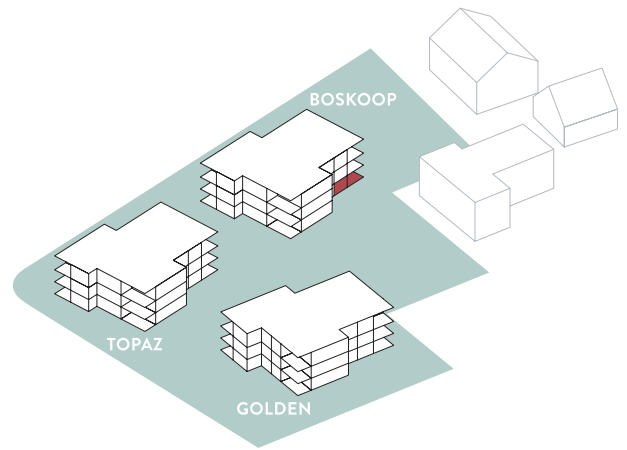

HAUS Boskoop

WOHNUNG B001

Stockwerk	EG
Zimmer	4.5
Bruttowohnfläche	111.5m ²
Sitzplatz	15.2m ²
Keller	ca. 8.0m ²

HAUS
Boskoop

GARTENANTEIL B001

Garten 159 m²