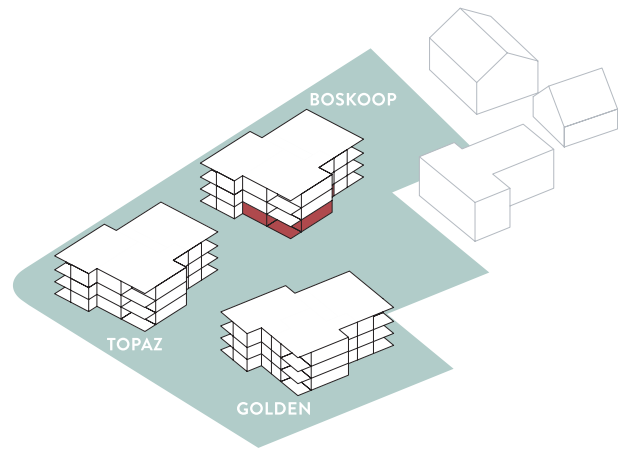

HAUS Boskoop

WOHNUNG B002

Stockwerk	EG
Zimmer	5.5
Bruttowohnfläche	127.6 m ²
Sitzplatz	17.4 m ²
Keller	ca. 8.0 m ²

HAUS
Boskoop

GARTENANTEIL B002

Garten 159 m²