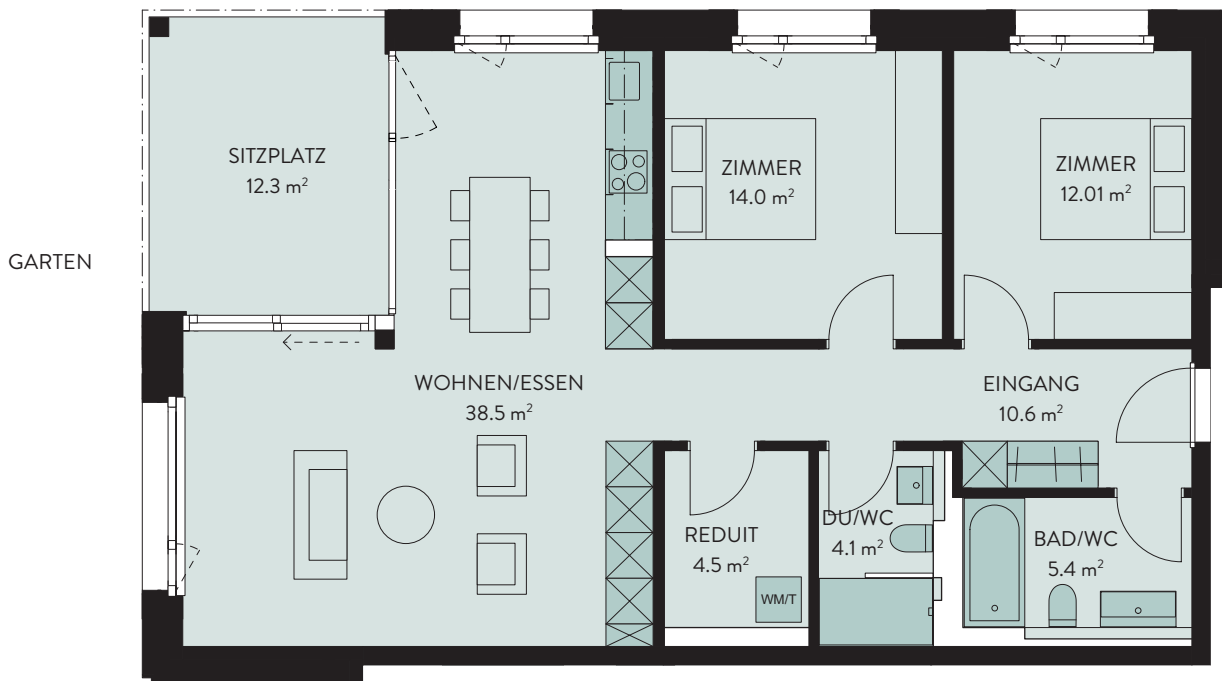

HAUS Boskoop

WOHNUNG B003

Stockwerk	EG
Zimmer	3.5
Bruttowohnfläche	89.2 m ²
Sitzplatz	12.3 m ²
Keller	ca. 8.0 m ²

GARTEN

HAUS
Boskoop

GARTENANTEIL B003

Garten

91m²