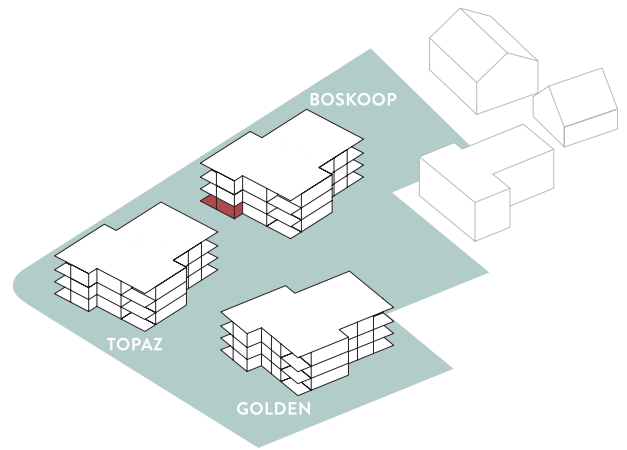

HAUS Boskoop

WOHNUNG B003

Stockwerk	EG
Zimmer	3.5
Bruttowohnfläche	89.2 m ²
Sitzplatz	12.3 m ²
Keller	ca. 8.0 m ²

GARTEN

HAUS
Boskoop

GARTENANTEIL B003

Garten

91m²