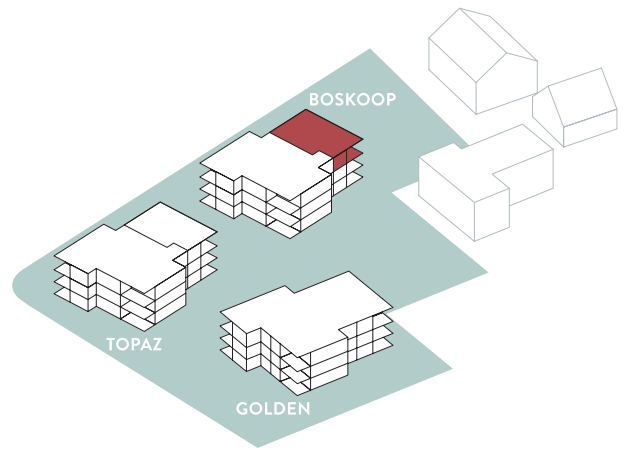

HAUS Boskoop

WOHNUNG B201

Stockwerk	2. OG
Zimmer	4.5
Bruttowohnfläche	111.5 m ²
Loggia	15.2 m ²
Keller	ca. 8.0 m ²