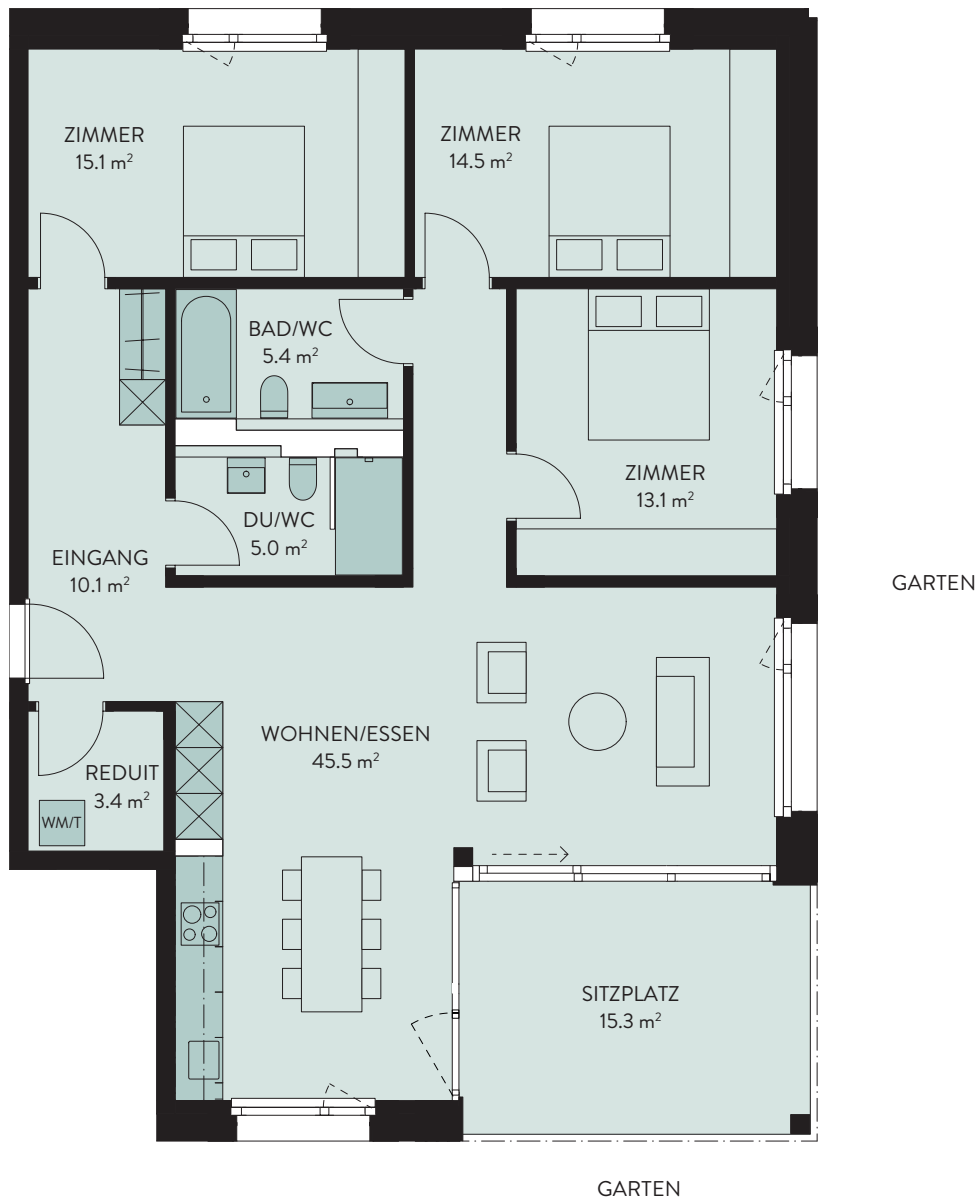

HAUS Golden

WOHNUNG G001

Stockwerk	EG
Zimmer	4.5
Bruttowohnfläche	112.0 m ²
Sitzplatz	15.3 m ²
Keller	ca. 8.0 m ²

GARTEN

GARTEN

HAUS
Golden

GARTENANTEIL G001

Garten

141m²