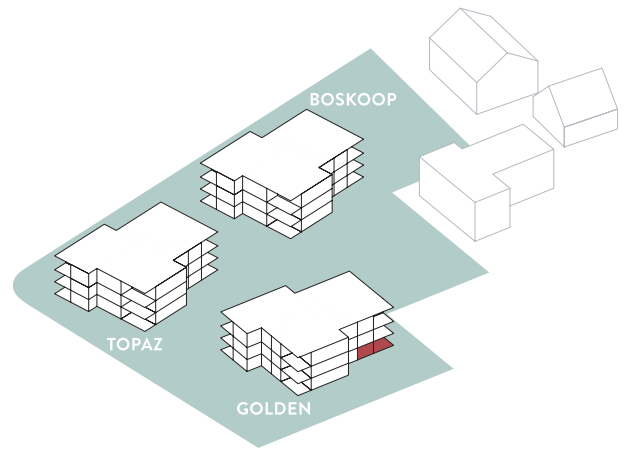

HAUS Golden

WOHNUNG G001

Stockwerk	EG
Zimmer	4.5
Bruttowohnfläche	112.0 m ²
Sitzplatz	15.3 m ²
Keller	ca. 8.0 m ²

GARTEN

GARTEN

HAUS
Golden

GARTENANTEIL G001

Garten

141m²