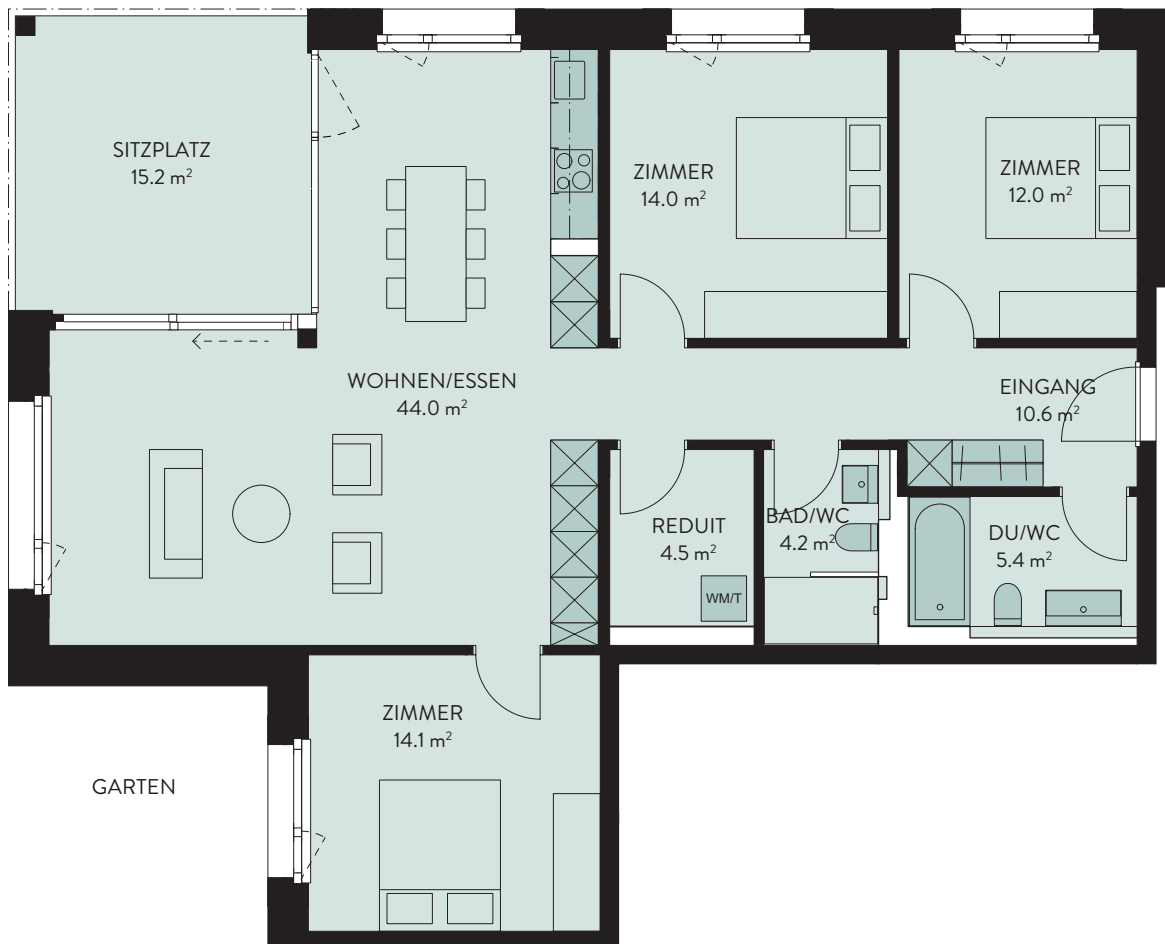

HAUS
Golden

WOHNUNG G003

Stockwerk	EG
Zimmer	4.5
Bruttowohnfläche	108.8 m ²
Sitzplatz	15.2 m ²
Keller	ca. 8.0 m ²

GARTEN

HAUS
Golden

GARTENANTEIL G003

Garten

119 m²