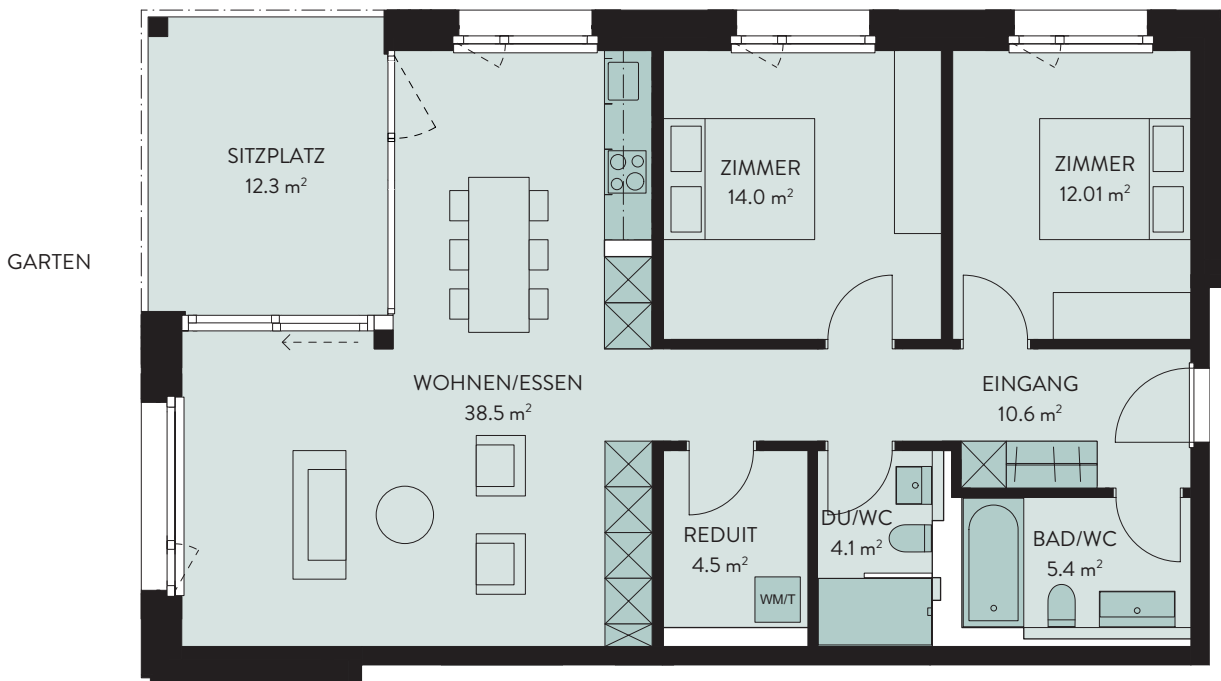

HAUS  
Topaz

WOHNUNG T003

Stockwerk	EG
Zimmer	3.5
Bruttowohnfläche	89.2m <sup>2</sup>
Sitzplatz	12.3m <sup>2</sup>
Keller	ca. 8.0m <sup>2</sup>

GARTEN

HAUS  
Topaz

GARTENANTEIL T003

Garten 107m<sup>2</sup>