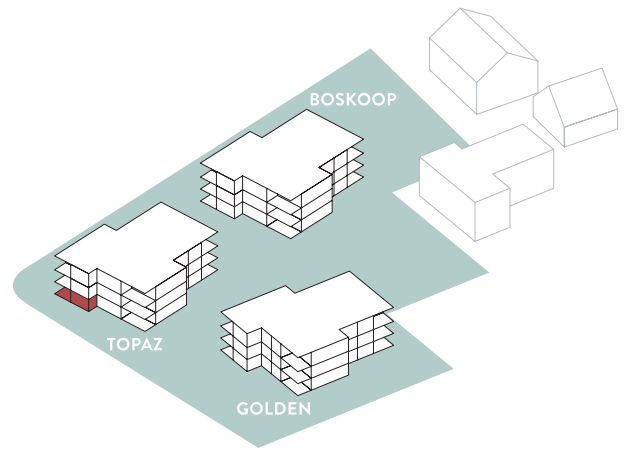

HAUS  
Topaz

WOHNUNG T003

Stockwerk	EG
Zimmer	3.5
Bruttowohnfläche	89.2m <sup>2</sup>
Sitzplatz	12.3m <sup>2</sup>
Keller	ca. 8.0m <sup>2</sup>

GARTEN

HAUS  
Topaz

GARTENANTEIL T003

Garten 107m<sup>2</sup>