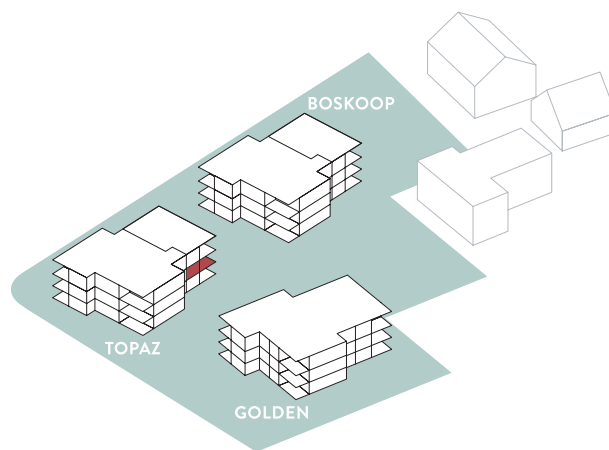

HAUS
Topaz

WOHNUNG T101

Stockwerk	1. OG
Zimmer	4.5
Bruttowohnfläche	111.5 m ²
Loggia	15.2 m ²
Keller	ca. 8.0 m ²