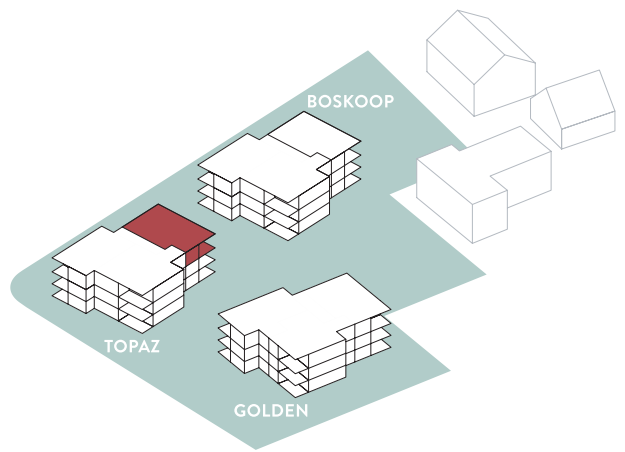

HAUS
Topaz

WOHNUNG T201

Stockwerk	2. OG
Zimmer	4.5
Bruttowohnfläche	111.5 m ²
Loggia	15.2 m ²
Keller	ca. 8.0 m ²